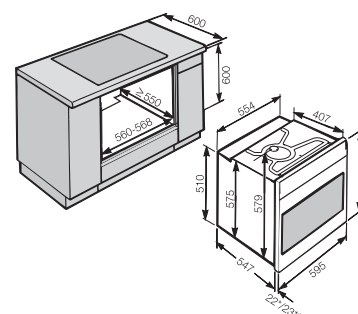

*Façade en verre
**Façade en métal