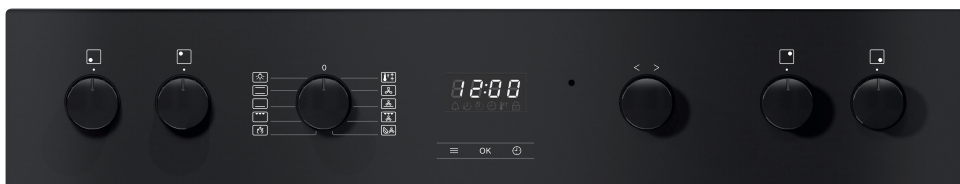

## H 2456-60 EP à pyrolyse

Hauteur de niche  
600 mm

Désignation du modèle/pour la vente	H 2456-60 EP
<b>Design</b>	
ArtLine/PureLine/VitroLine/Universelle	-/-/●
Bouton escamotable	●
<b>Avantages</b>	
Préchauffage rapide	●
<b>Fonctions</b>	
Chaleur tournante +/chaleur tournante Eco/cuisson intensive/décongélation	●/●/●/-
Chaleur sole-voûte/Chaleur sole/Chaleur voûte	●/●/-
Gril/Petit gril/Turbogrill	●/-/●
HydraCook	-
Programmes automatiques	-
Rôtissage automatique/cuisson à basse température	-/-
<b>Confort d'utilisation</b>	
Affichage	EasyControl
SoftOpen/SoftClose	-/-
MultiLingua	-
Affichage de l'heure/de la date/Minuterie	●/-/●
Programmation du début/de la fin/de la durée de cuisson	-/●/●
Température réelle/de consigne/préconisée	●/●/●
Tiroir à ustensils (module de chauffage HSH 4000 en option)	-
<b>Efficacité et durabilité</b>	
Classe d'efficacité énergétique (A++ - A)	A+
Utilisation de la chaleur résiduelle	-
<b>Confort d'entretien</b>	
Enceinte avec PerfectClean et paroi arrière catalytique	-
Auto-nettoyage par pyrolyse	●
Catalyseur	-
Porte CleanGlass	●
Résistance de gril rabattable	●
<b>Mise en réseau d'appareils électroménagers</b>	
Miele@home/MobileControl	-/-
RemoteService/Affichage SuperVision	-/-
<b>Sécurité</b>	
Système de refroidissement avec façade froide/Contacteur de porte	●/-
Arrêt de sécurité/Sécurité enfants	●/●
<b>Commande du plan de cuisson</b>	
Combinaison avec plan de cuisson à induction	-
Combinaison avec table de cuisson électrique	●
<b>Informations techniques</b>	
Volume de l'enceinte en l/Nombre de niveaux d'introduction	76/5
Éclairage	1 spot halogène
Régulation de la température en °C	30 - 280
Dimension de la niche en mm (L x H x P)	560 - 568 x 600 x 550
Puissance de raccordement totale en kW/Tension en V/Fusible en A	10,6/400 2-3~/16-20
<b>Accessoires fournis</b>	
Plaque de cuisson/Tôle universelle avec PerfectClean	1/1
Grille combinée sans/avec PerfectClean/pyrolysables	1/-/-
Rails télescopiques FlexiClip sans/avec PerfectClean/pyrolysables	-/-/-
Grille support sans/avec PerfectClean/pyrolysables	●/-/-
Bon pour livre de cuisine	-