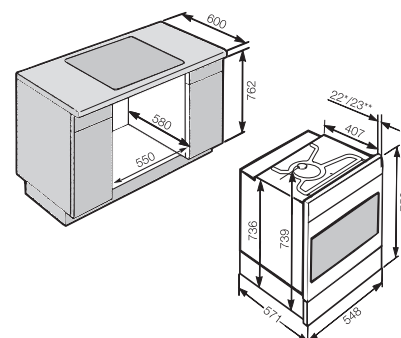

*Façade en verre
**Façade en métal