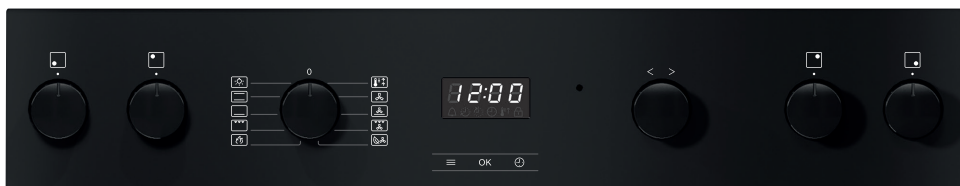

# Cuisinière

H 2456-55 EP à pyrolyse

Hauteur de niche  
762 mm / SMS 6/6

Désignation du modèle/pour la vente	H 2456-55 E
<b>Design</b>	
ArtLine/PureLine/VitroLine/Universelle	-/-/●
Bouton escamotable	●
<b>Avantages</b>	
Préchauffage rapide	●
<b>Fonctions</b>	
Chaleur tournante +/chaleur tournante Eco/cuisson intensive/décongélation	●/●/●/-
Chaleur sole-voûte/Chaleur sole/Chaleur voûte	●/●/-
Gril/Petit gril/Turbogrill	●/-/●
HydraCook	-
Programmes automatiques	-
Rôtissage automatique/cuisson à basse température	-/-
<b>Confort d'utilisation</b>	
Affichage	EasyControl
SoftOpen/SoftClose	-/-
MultiLingua	-
Affichage de l'heure/de la date/Minuterie	●/-/●
Programmation du début/de la fin/de la durée de cuisson	-/●/●
Température réelle/de consigne/préconisée	●/●/●
Tiroir à ustensils (module de chauffage HSH 4000 en option)	●
<b>Efficacité et durabilité</b>	
Classe d'efficacité énergétique (A++ - A)	A+
Utilisation de la chaleur résiduelle	-
<b>Confort d'entretien</b>	
Enceinte avec PerfectClean et paroi arrière catalytique	-
Auto-nettoyage par pyrolyse	●
Catalyseur	-
Porte CleanGlass	●
Résistance de gril rabattable	●
<b>Mise en réseau d'appareils électroménagers</b>	
Miele@home/MobileControl	-/-
RemoteService/Affichage SuperVision	-/-
<b>Sécurité</b>	
Système de refroidissement avec façade froide/Contacteur de porte	●/-
Arrêt de sécurité/Sécurité enfants	●/●
<b>Commande du plan de cuisson</b>	
Combinaison avec plan de cuisson à induction	-
Combinaison avec table de cuisson électrique	●
<b>Informations techniques</b>	
Volume de l'enceinte en l/Nombre de niveaux d'introduction	76/5
Éclairage	1 spot halogène
Régulation de la température en °C	30 - 280
Dimension de la niche en mm (L x H x P)	550 x 762 x 580
Puissance de raccordement totale en kW/Tension en V/Fusible en A	10,6/400 2-3~/16-20
<b>Accessoires fournis</b>	
Plaque de cuisson/Tôle universelle avec PerfectClean	1/1
Grille combinée sans/avec PerfectClean/pyrolysables	1/-/-
Rails télescopiques FlexiClip sans/avec PerfectClean/pyrolysables	-/-/-
Grille support sans/avec PerfectClean/pyrolysables	●/-/-
Bon pour livre de cuisine	-