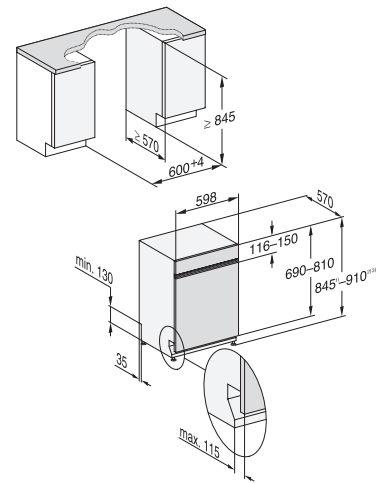

G 2xxxx-60 i XXL, intégrable