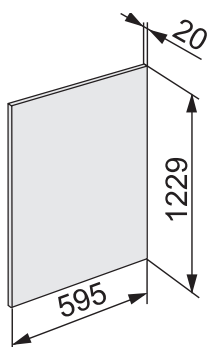

Les schémas d'encastrement de cet appareil se trouvent au verso ou à la page suivante

Réfrigérateur encastrable Norme Euro 60 cm

K 7347 C

Habillage de face frontale inox

KEDF 7122 pour

K 7378 B,
K 7377 B,
K 7348 C,
K 7347 C,
K 7328 D,
K 7326 E,
K 7327 D