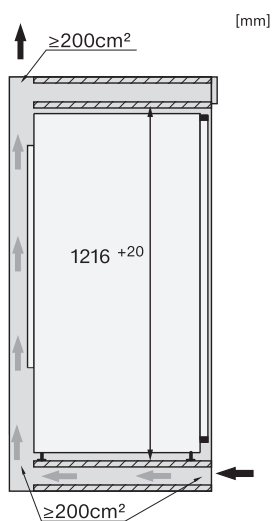

Les schémas d'encastrement de cet appareil se trouvent au verso ou à la page suivante

Réfrigérateur encastrable Norme Euro 60 cm

K 7347 C

Habillage de face frontale inox

KEDF 7122 pour

K 7378 B,
K 7377 B,
K 7348 C,
K 7347 C,
K 7328 D,
K 7326 E,
K 7327 D

Habillage de face frontale en exécution inox pour réfrigérateurs et congélateurs intégrables, y compris gabarits, vis et poignée (sans avant-trous)

1. Vue de face
2. Câble d'alimentation secteur, L = 2200 mm
3. Découpe pour la ventilation min. 200 cm²
4. Ventilation
5. Aucune connexion dans cette zone