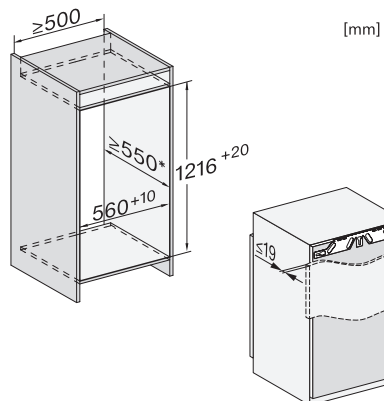

Les schémas d'encastrement de cet appareil se trouvent au verso ou à la page suivante

Réfrigérateur encastrable Norme Euro 60 cm

K 7347 C

Habillage de face frontale inox

KEDF 7122 pour

K 7378 B,
K 7377 B,
K 7348 C,
K 7347 C,
K 7328 D,
K 7326 E,
K 7327 D

Habillage de face frontale en exécution inox pour réfrigérateurs et congélateurs intégrables, y compris gabarits, vis et poignée (sans avant-trous)

1. Vue de face
2. Câble d'alimentation secteur, L = 2200 mm
3. Découpe pour la ventilation min. 200 cm²
4. Ventilation
5. Aucune connexion dans cette zone