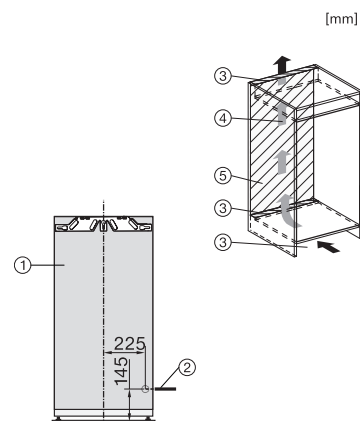

Les schémas d'encastrement de cet appareil se trouvent au verso ou à la page suivante

Réfrigérateur encastrable Norme Euro 60 cm

K 7347 C

Habillage de face frontale inox

KEDF 7122 pour

K 7378 B,
K 7377 B,
K 7348 C,
K 7347 C,
K 7328 D,
K 7326 E,
K 7327 D

Habillage de face frontale en exécution inox pour réfrigérateurs et congélateurs intégrables, y compris gabarits, vis et poignée (sans avant-trous)

1. Vue de face
2. Câble d'alimentation secteur, L = 2200 mm
3. Découpe pour la ventilation min. 200 cm²
4. Ventilation
5. Aucune connexion dans cette zone