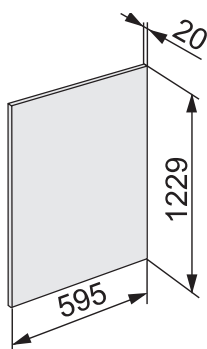

Réfrigérateur encastrable Norme Euro 60 cm

K 7348 C

Habillage de face frontale inox

KEDF 7122 pour

K 7378 B,
K 7377 B,
K 7348 C,
K 7347 C,
K 7328 D,
K 7326 E,
K 7327 D

Habillage de face frontale en exécution inox pour réfrigérateurs et congélateurs intégrables, y compris gabarits, vis et poignée (sans avant-trous)