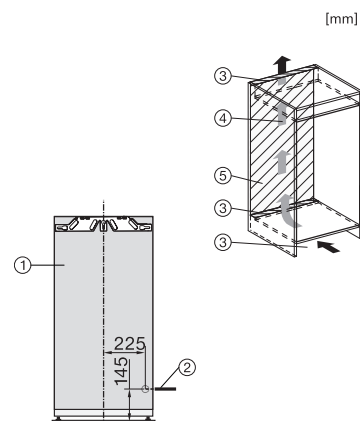

# Réfrigérateur encastrable Norme Euro 60 cm

K 7348 C

Habillage de face frontale inox

KEDF 7122 pour

K 7378 B,  
K 7377 B,  
K 7348 C,  
K 7347 C,  
K 7328 D,  
K 7326 E,  
K 7327 D

Habillage de face frontale en exécution inox pour réfrigérateurs et congélateurs intégrables, y compris gabarits, vis et poignée (sans avant-trous)

1. Vue de face
2. Câble d'alimentation secteur, L = 2200 mm
3. Découpe pour la ventilation min. 200 cm<sup>2</sup>
4. Ventilation
5. Aucune connexion dans cette zone