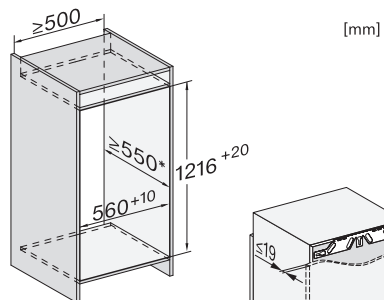

1. Vue de face
2. Câble d'alimentation secteur, L = 2200 mm
3. Découpe pour la ventilation min. 200 cm²
4. Ventilation
5. Aucune connexion dans cette zone