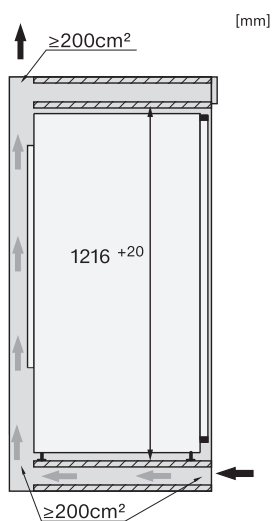

1. Vue de face
2. Câble d'alimentation secteur, L = 2200 mm
3. Découpe pour la ventilation min. 200 cm²
4. Ventilation
5. Aucune connexion dans cette zone