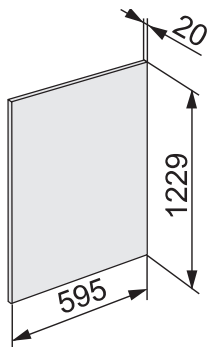

Les schémas d'encastrement de cet appareil se trouvent au verso ou à la page suivante

Réfrigérateur encastrable Norme Euro 60 cm

K 7378 B

Habillage de face frontale inox

KEDF 7122 pour

K 7378 B,
K 7377 B,
K 7348 C,
K 7347 C,
K 7328 D,
K 7326 E,
K 7327 D