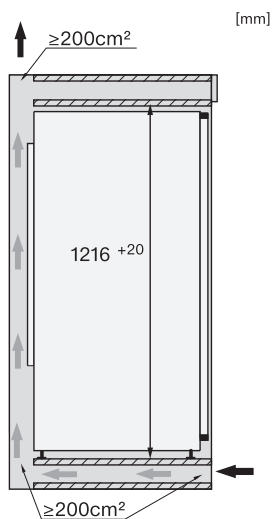

Les schémas d'encastrement de cet appareil se trouvent au verso ou à la page suivante

Réfrigérateur encastrable Norme Euro 60 cm

K 7378 B

Habillage de face frontale inox

KEDF 7122 pour

K 7378 B,
K 7377 B,
K 7348 C,
K 7347 C,
K 7328 D,
K 7326 E,
K 7327 D

Habillage de face frontale en exécution inox pour réfrigérateurs et congélateurs intégrables, y compris gabarits, vis et poignée (sans avant-trous)

1. Vue de face
2. Câble d'alimentation secteur, L = 2200 mm
3. Découpe pour la ventilation min. 200 cm²
4. Ventilation
5. Aucune connexion dans cette zone