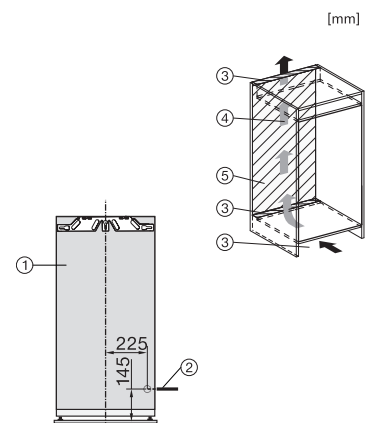

Les schémas d'encastrement de cet appareil se trouvent au verso ou à la page suivante

Réfrigérateur encastrable Norme Euro 60 cm

K 7378 B

Habillage de face frontale inox

KEDF 7122 pour

K 7378 B,
K 7377 B,
K 7348 C,
K 7347 C,
K 7328 D,
K 7326 E,
K 7327 D

Habillage de face frontale en exécution inox pour réfrigérateurs et congélateurs intégrables, y compris gabarits, vis et poignée (sans avant-trous)

1. Vue de face
2. Câble d'alimentation secteur, L = 2200 mm
3. Découpe pour la ventilation min. 200 cm²
4. Ventilation
5. Aucune connexion dans cette zone