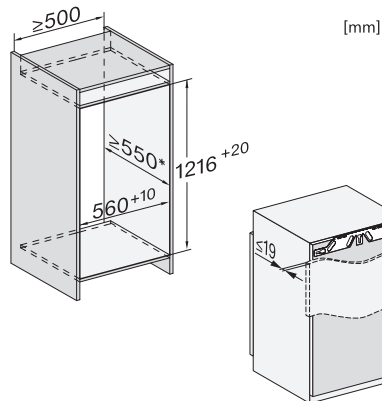

Les schémas d'encastrement de cet appareil se trouvent au verso ou à la page suivante

Réfrigérateur encastrable Norme Euro 60 cm

K 7378 B

Habillage de face frontale inox

KEDF 7122 pour

K 7378 B,
K 7377 B,
K 7348 C,
K 7347 C,
K 7328 D,
K 7326 E,
K 7327 D

Habillage de face frontale en exécution inox pour réfrigérateurs et congélateurs intégrables, y compris gabarits, vis et poignée (sans avant-trous)

1. Vue de face
2. Câble d'alimentation secteur, L = 2200 mm
3. Découpe pour la ventilation min. 200 cm²
4. Ventilation
5. Aucune connexion dans cette zone