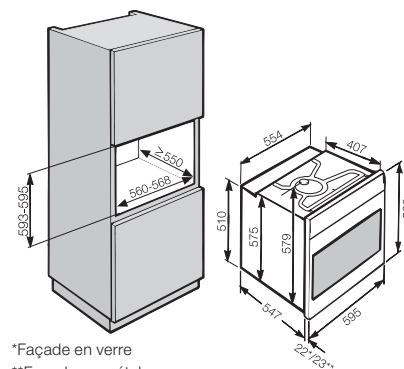

*Façade en verre
**Façade en métal