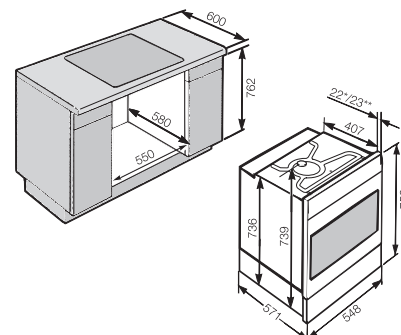

*Façade en verre
**Façade en métal