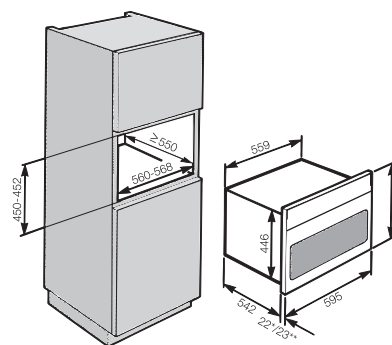

*Façade en verre
**Façade en métal

Fours compacts (EURO-60 cm)
H 7840-60 BM/BMX, H 7640-60 BM,
H 7440-60 BM, H 7240-60 BM
en combinaison avec four