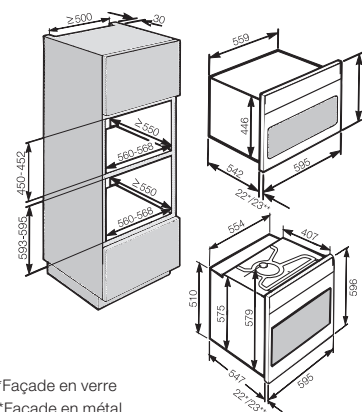

*Façade en verre
**Façade en métal