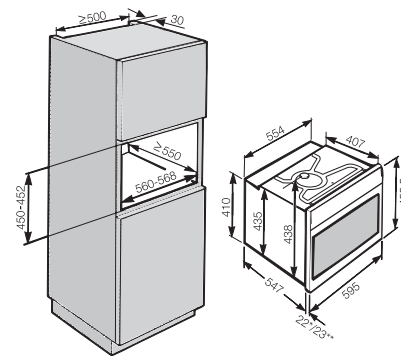

*Façade en verre
**Façade en métal

Fours compacts (EURO-60 cm)
H 7840-60 BP/BPX, H 7640-60 BP,
H 7440-60 BPX, H 7244-60 BP
en combinaison avec four