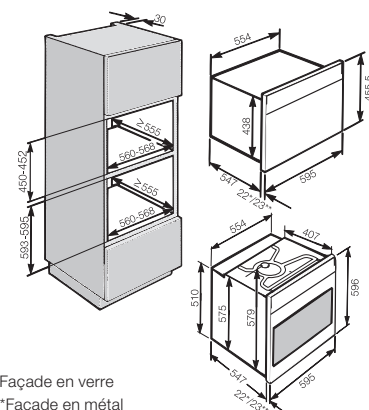

*Façade en verre
**Façade en métal