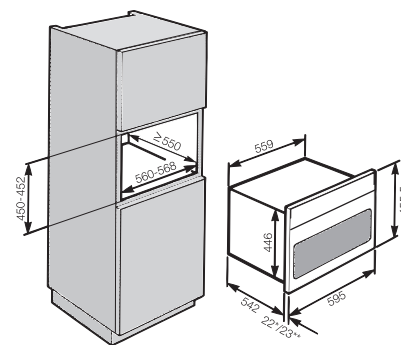

Fours compacts (EURO-60 cm)  
H 7840-60 BM/BMX, H 7640-60 BM,  
H 7440-60 BMX, H 7240-60 BM

\*Façade en verre  
\*\*Façade en métal

Fours compacts (EURO-60 cm)  
H 7840-60 BM/BMX, H 7640-60 BM,  
H 7440-60 BMX, H 7240-60 BM  
en combinaison avec four