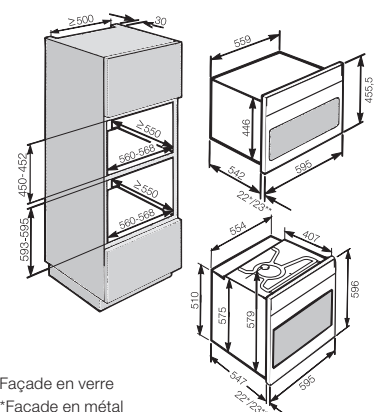

Fours compacts (EURO-60 cm)  
H 7840-60 BM/BMX, H 7640-60 BM,  
H 7440-60 BMX, H 7240-60 BM

\*Façade en verre  
\*\*Façade en métal

Fours compacts (EURO-60 cm)  
H 7840-60 BM/BMX, H 7640-60 BM,  
H 7440-60 BMX, H 7240-60 BM  
en combinaison avec four