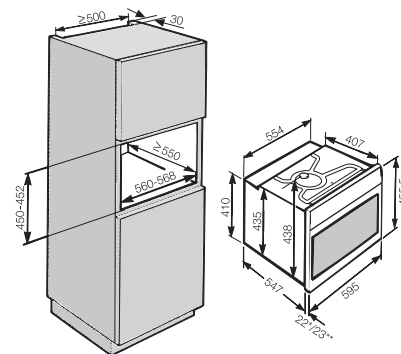

*Façade en verre
**Façade en métal

Fours compacts (EURO-60 cm)
H 7840-60 BP/BPX, H 7640-60 BP,
H 7440-60 BPX, H 7244-60 BP
en combinaison avec four