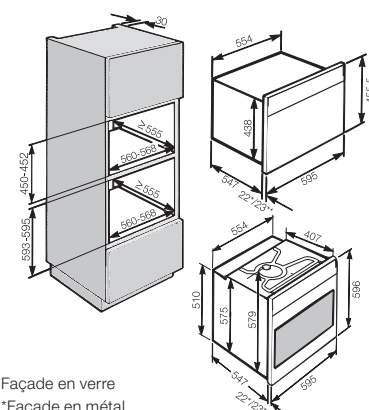

*Façade en verre
**Façade en métal