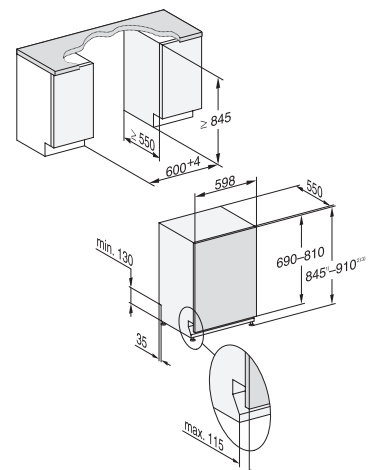

Édition avril 2026
Lave-vaisselle Miele