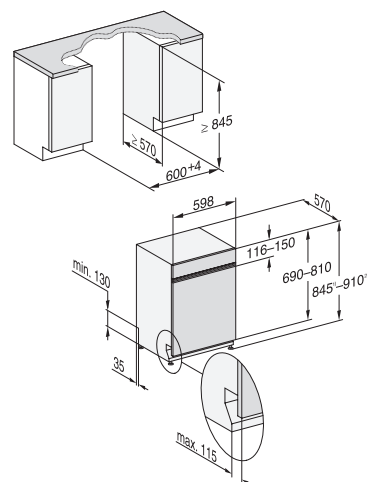

* plus économique que la valeur seuil (0,543 kWh) de la classe d'efficacité énergétique A

** au programme Extra Silencieux

*** PowerWash 60 °C + Quick

G 2xxxx-60 i XXL, intégrable