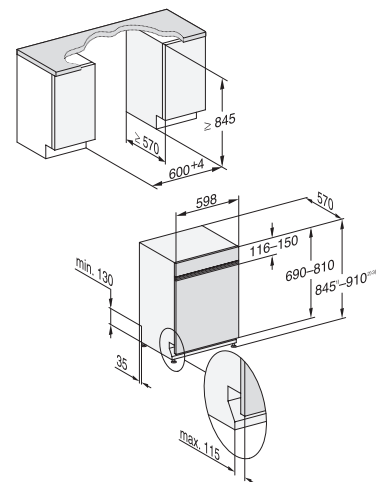

* plus économique que la valeur seuil (0,543 kWh) de la classe d'efficacité énergétique A

** au programme Extra Silencieux

*** PowerWash 60 °C + Quick

G 2xxxx-60 i XXL, intégrable