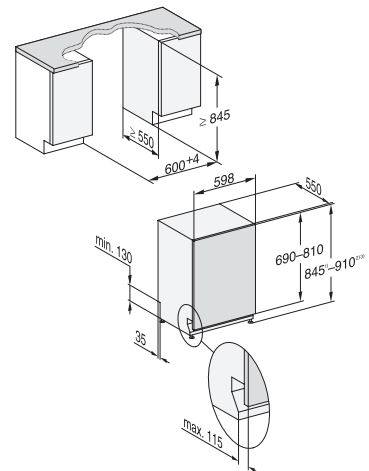

* plus économique que la valeur seuil (0,543 kWh) de la classe d'efficacité énergétique A

** au programme Extra Silencieux

*** PowerWash 60 °C + Quick

G 2xxxx-60 Vi XXL, entièrement intégrable